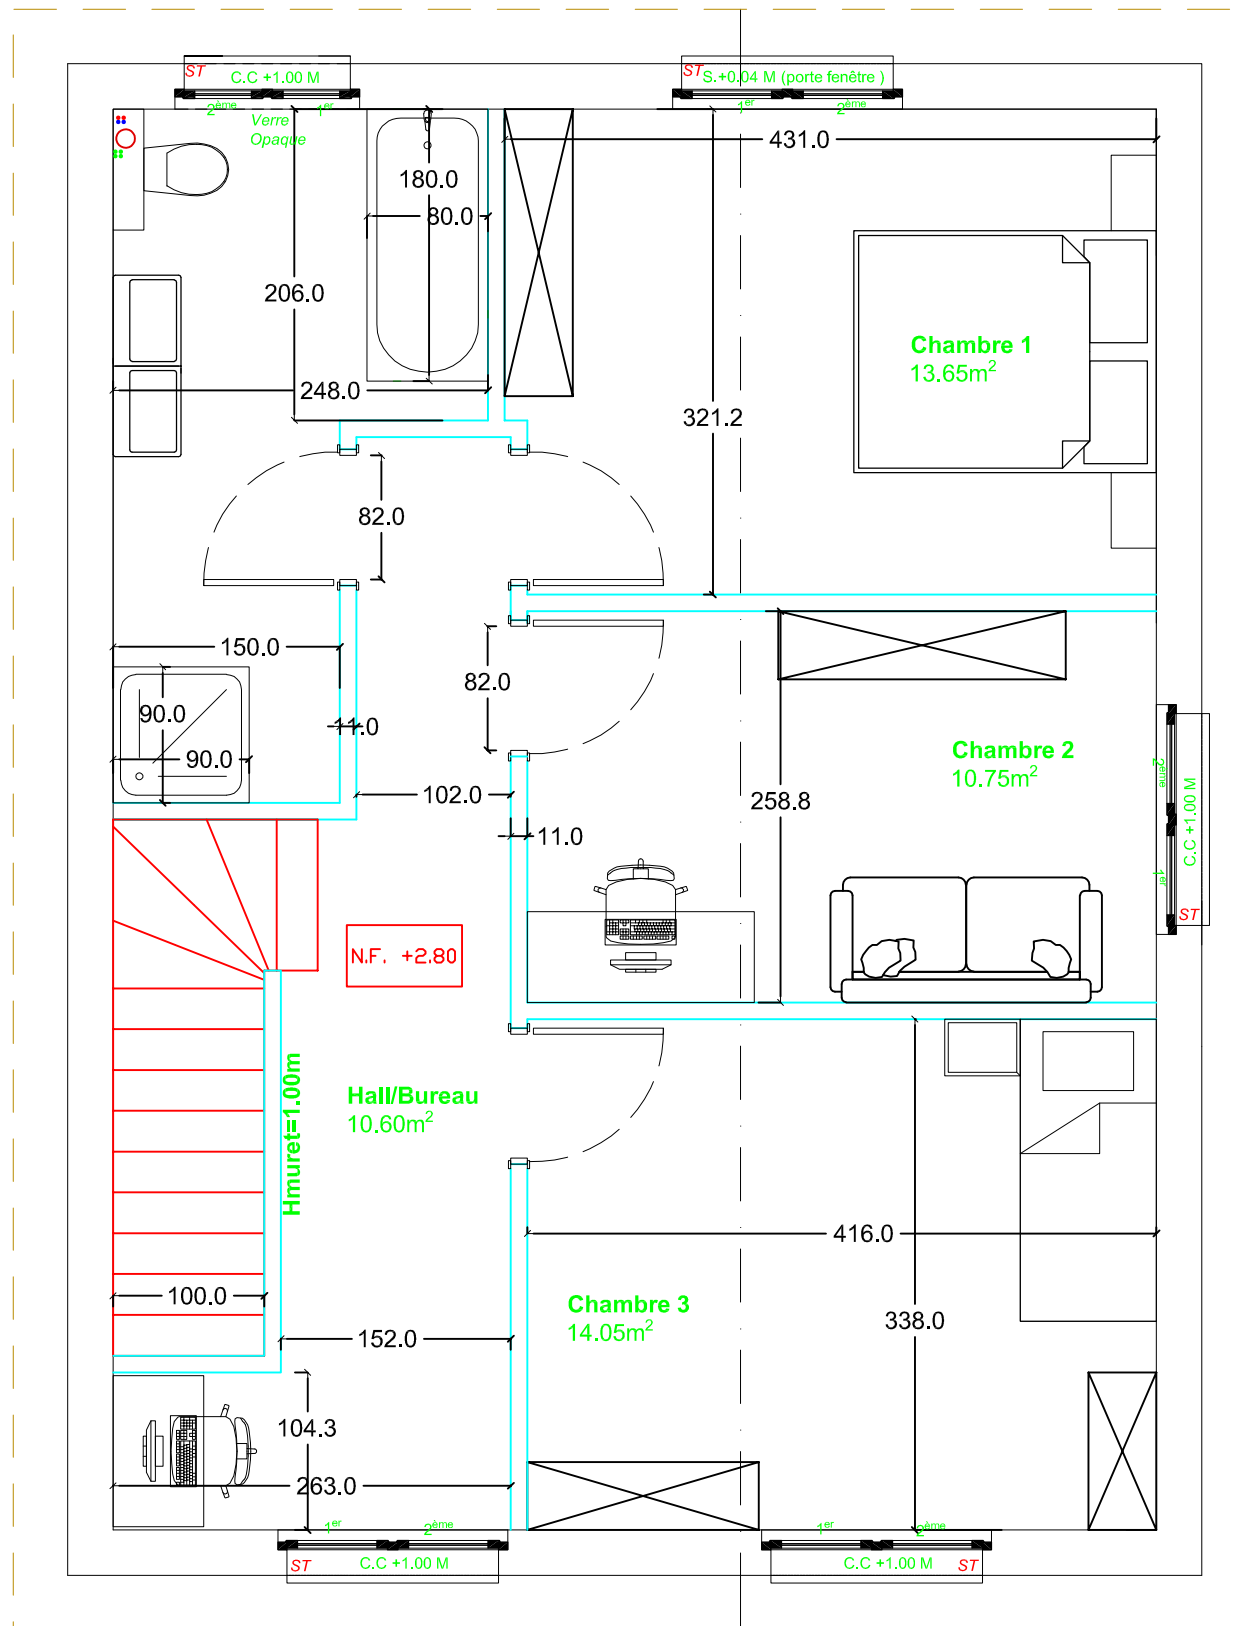

Villa C ETAGE - "Champ Neuf"

1:50 (A3)