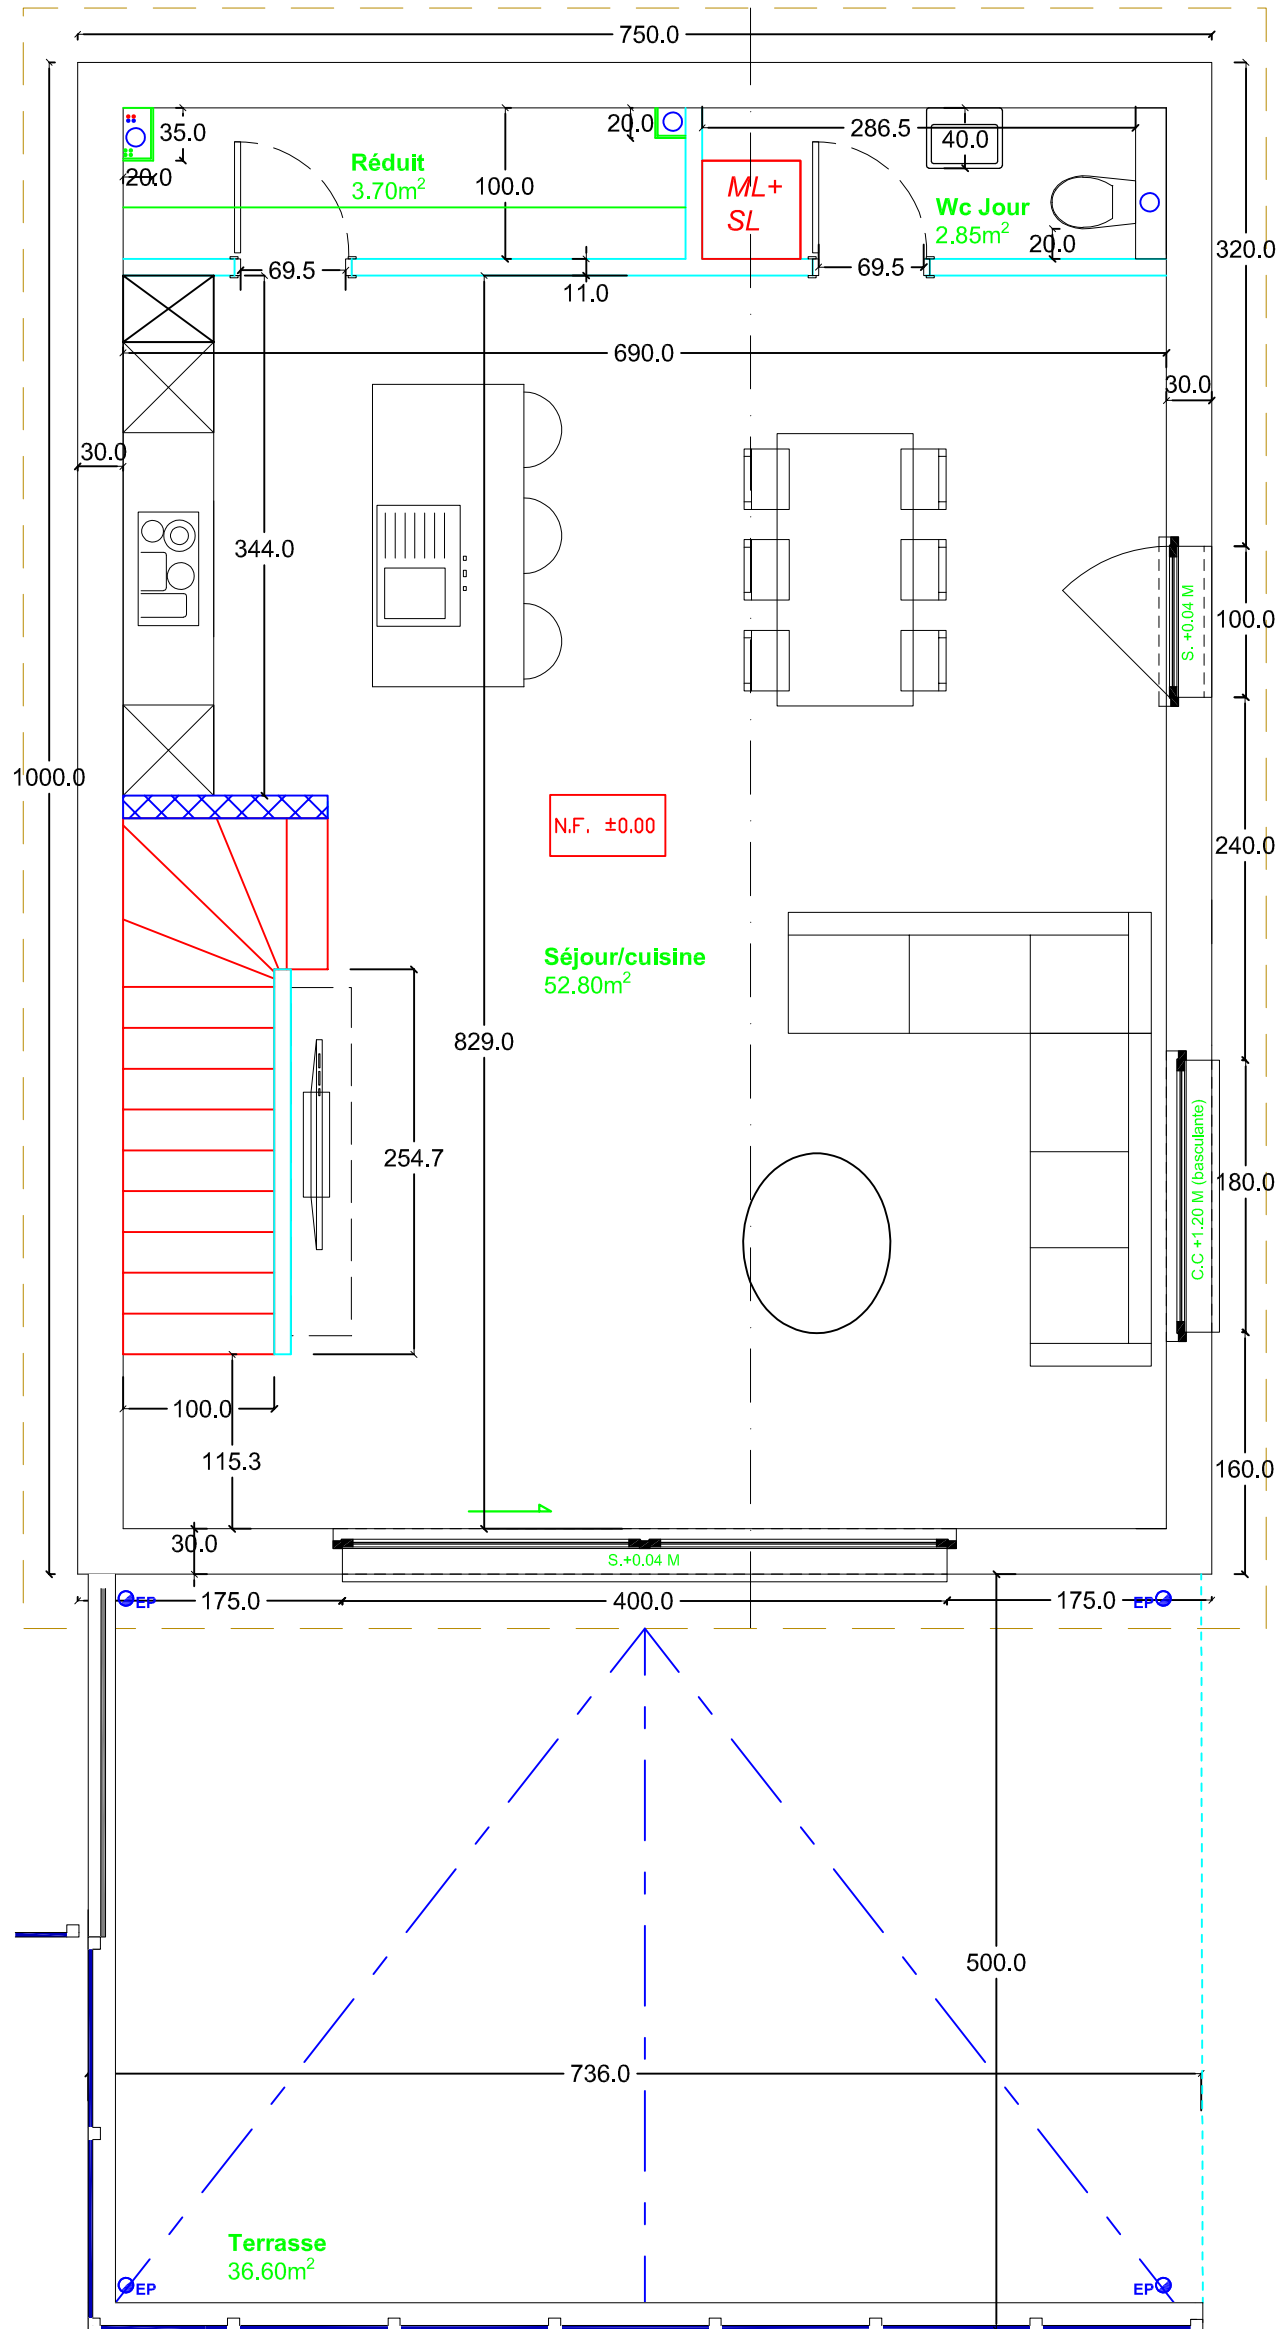

Villa C REZ - "Champ Neuf"

1:50 (A3)